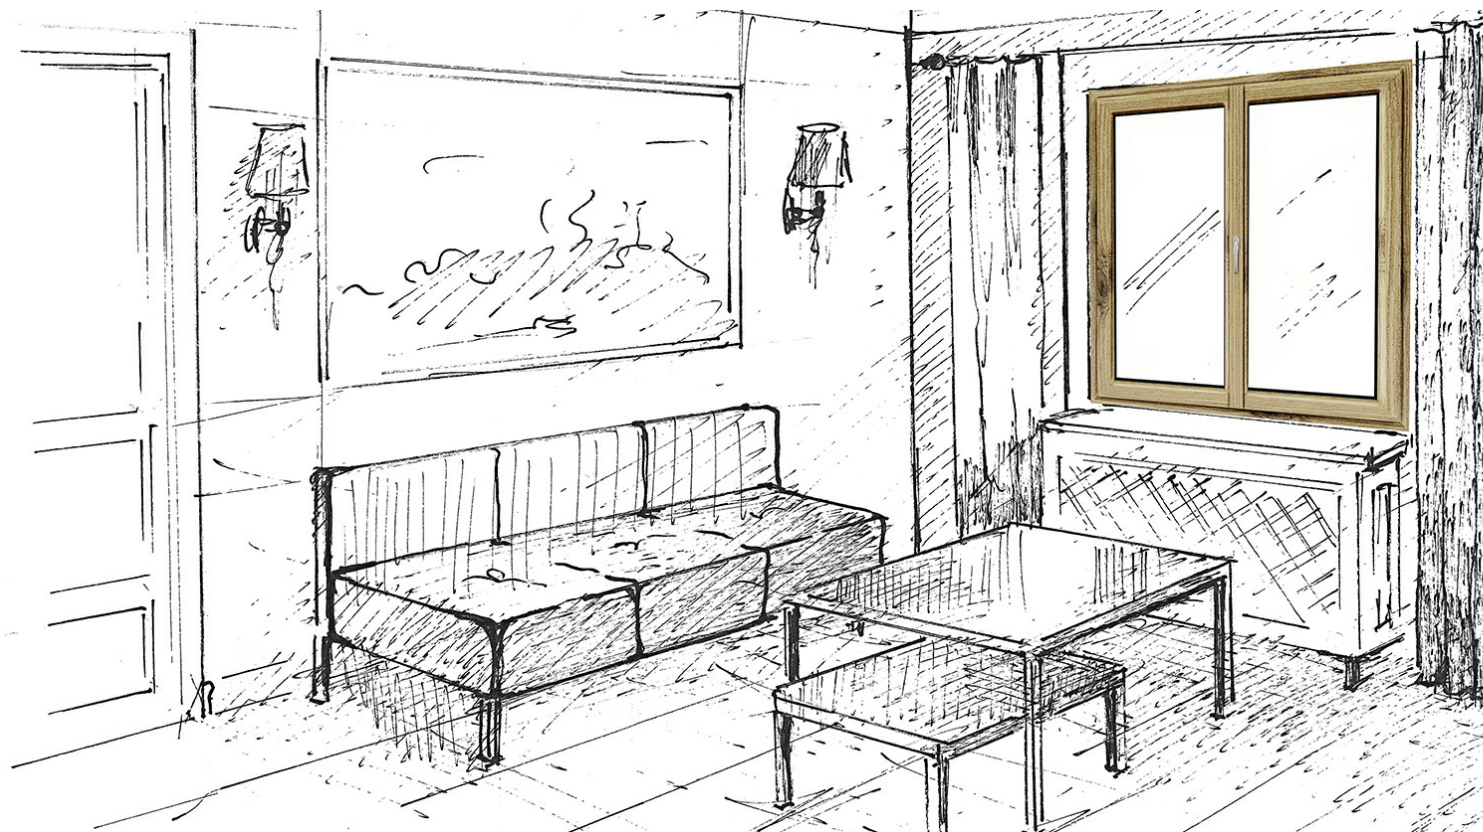

PRODUKTGALERIE

CHARAKTERISTIK

Mehr Licht im Innenraum dank dem niedrigen, abgerundeten Flügel.

Die meistens nicht so großen Fenster erweisen einen Nachteil.

T-Passive Slim ist ein modernes, abgerundetes Fenster mit flächenversetztem Profil und niedriger Zusammensetzung, was ermöglicht, dass die maximale Menge des Lichts in das Innenraum hineinfällt